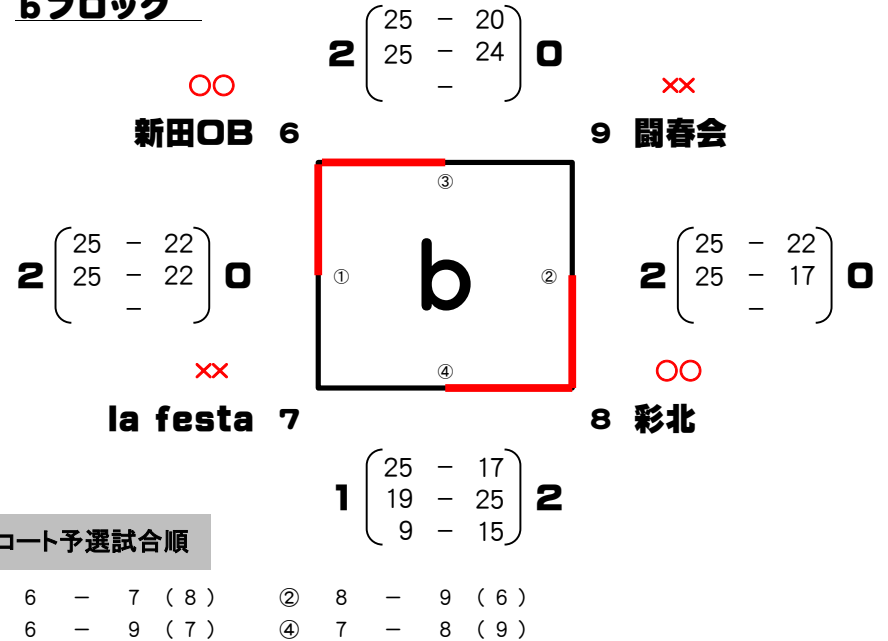

2015年度 6人制男子 春季リーグ戦4部・Freshman 対戦表

対戦方法【予選】

- * 3セットマッチ2セット先取25点ジュースなし
- * 3セット目は15点ジュースありで行う
- * 公式合同3分

☆ 審判はバトンタッチ方式。

(次の試合の公式3分終了まで吹いてから次の審判へバトンタッチを行う)

主催: 埼玉/バレーボール協会
日程: 2015年 5月 24日(日)
会場: 埼玉県県民活動総合センター

Aコート: 短管

Bコート: 長管

【予選】

aブロック

bブロック

順位決定戦

- A6・A7・B5は、3セットマッチ25点ジュースあり (3セット目は15点)
- B6は1セットマッチ25点ジュースあり

A6 a 3位 VS b 3位