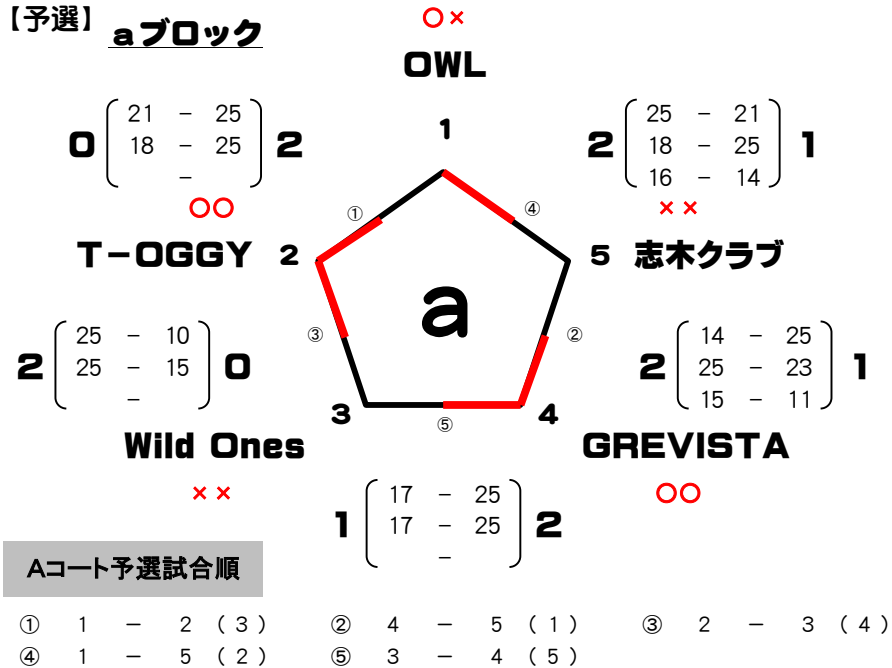

2015年度 6人制男子 春季リーグ戦4部・Freshman 対戦表

対戦方法【予選】

- * 3セットマッチ2セット先取25点ジュースなし
- * 3セット目は15点ジュースありで行う
- * 公式合同3分

☆ 審判はバトンタッチ方式。

(次の試合の公式3分終了まで吹いてから次の審判へバトンタッチを行う)

主催: 埼玉/バレーボール協会
日程: 2015年 5月 24日(日)
会場: 埼玉県県民活動総合センター

Aコート: 短管

Bコート: 長管

【予選】

aブロック

bブロック

順位決定戦

- A6・A7・B5は、3セットマッチ25点ジュースあり (3セット目は15点)
- B6は1セットマッチ25点ジュースあり

A6 a 3位 VS b 3位