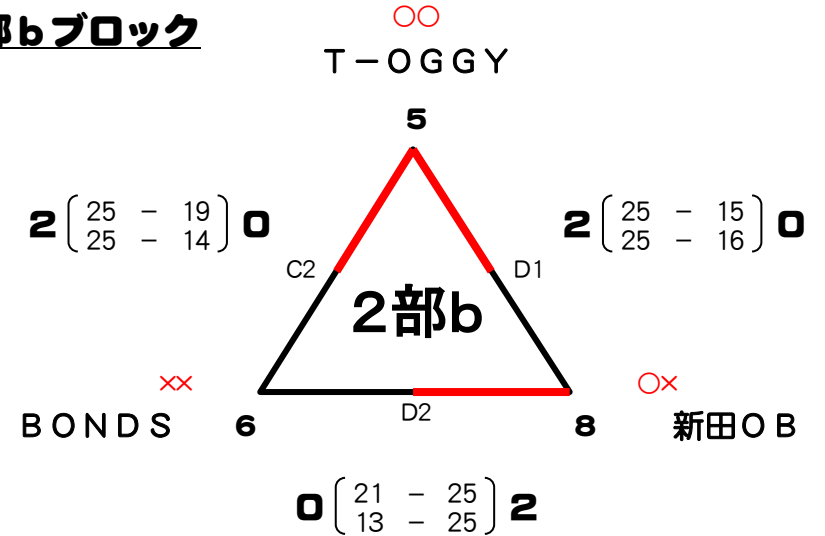

### 対戦方法 (予選)

- \* 2セットマッチ25点ジュースあり
- \* 3セット目は行いません。

笛:A短管、B長管、C短管、Dフリー

\* 公式は合同3分

主催:埼玉バレーボール協議会  
日程:2016年 4月 17日 (日)  
会場:宮代町総合運動公園体育館

### 2部aブロック

BDコート使用

### 2部bブロック