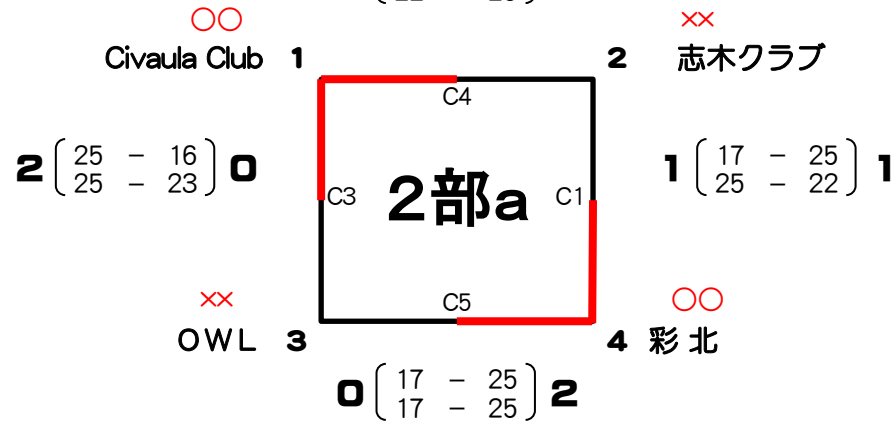

2016年度 6人制男子 第6回春季リーグ戦2部 対戦結果

2部

対戦方法 (予選)

- 2セットマッチ25点ジュースあり
- 3セット目は行いません。

笛:A短管、B長管、C短管、Dフリー

* 公式は合同3分

主催:埼玉バレーボール協議会
日程:2016年 4月 17日 (日)
会場:宮代町総合運動公園体育館

2部aブロック

BDコート使用