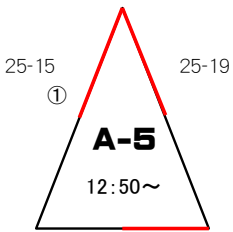

男子トーナメント結果

審判リレー形式

前の試合の主審が、次の試合の3分開始&終了の吹笛までしてから、次の審判に移行して下さい。

～ 試合方法 ～

3セットマッチ25点ジュースなし
(合同3分) 3セット目15点ジュースあり

Aコート(短管) Bコート(長管)

準決勝・決勝 3セットマッチ25点ジュースあり
(合同3分) 3セット目25点ジュースあり

※ コートの空き状況や進行状況等によって、コートを変更して試合を行っていただく場合もありますので、その際にご協力ください。

～ A5敗者リンク戦 ～ (A1、A2、A3の敗者)

1セットマッチ
25点ジュースなし

RAKUTAMA

雷鳥 18-25
たけちゃんず