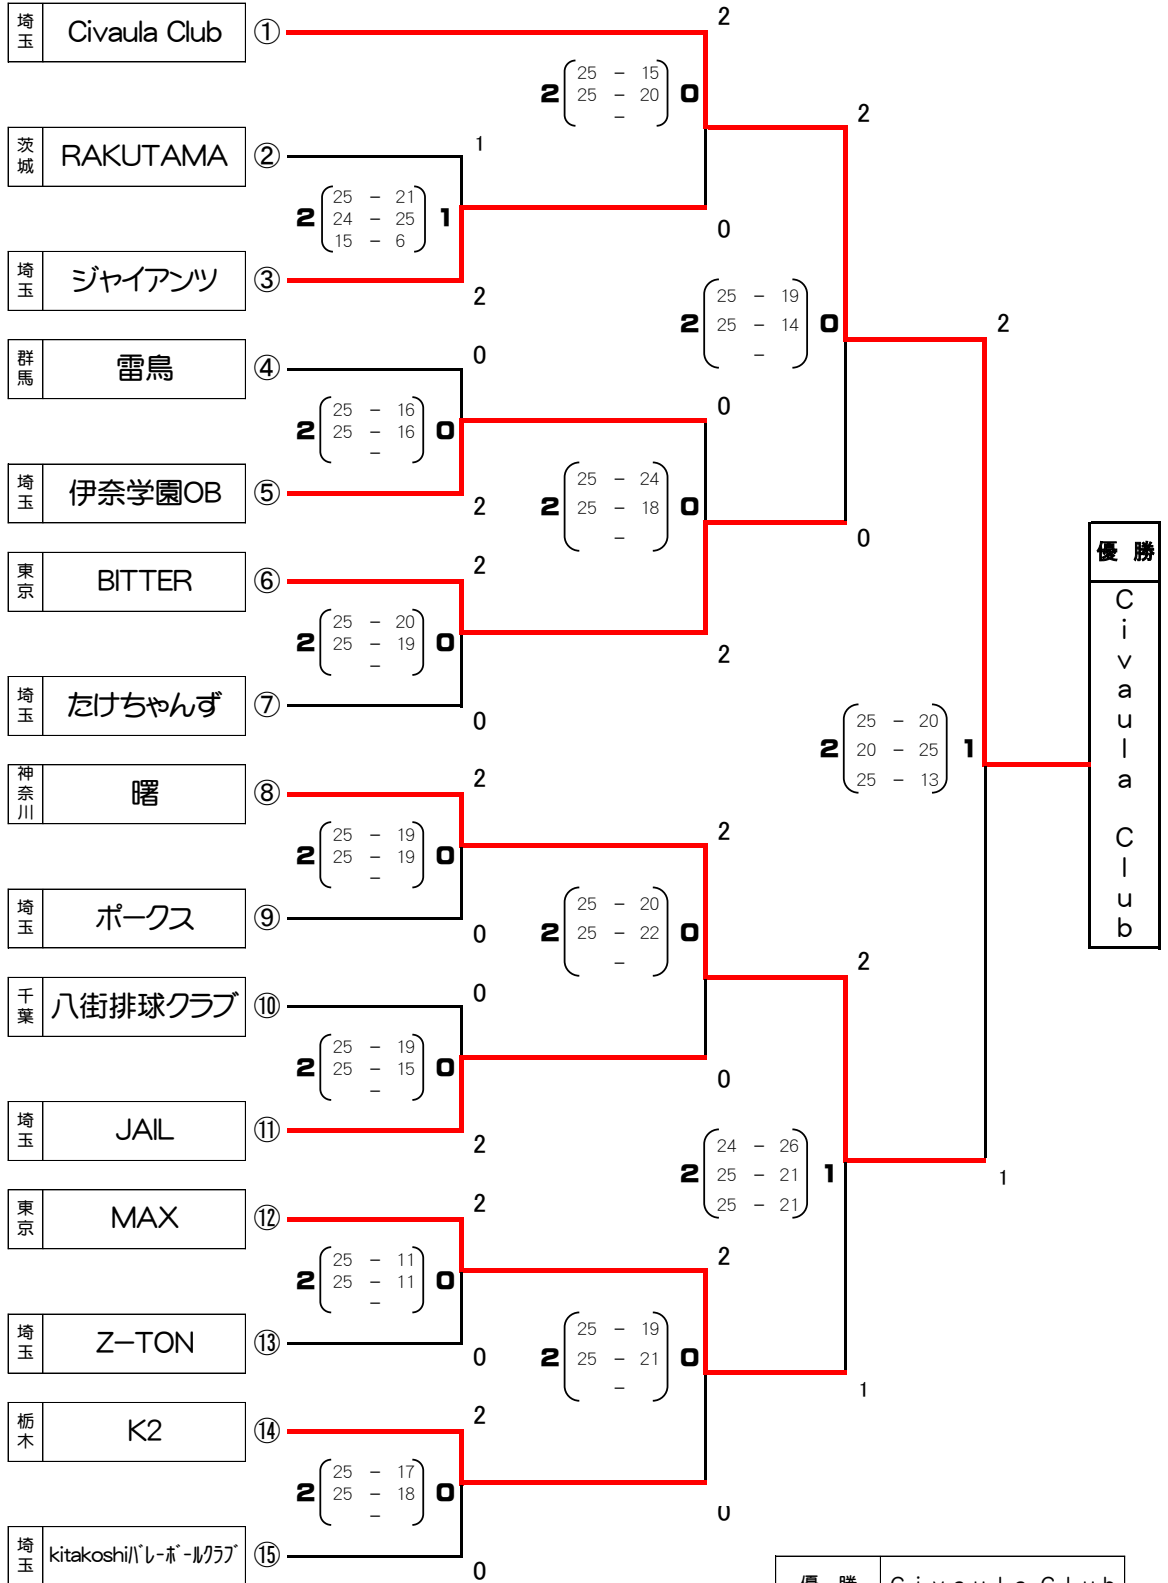

男子トーナメント結果

審判リレー形式

前の試合の主審が、次の試合の3分開始&終了の吹笛までしてから、次の審判に移行して下さい。

～ 試合方法 ～

3セットマッチ25点ジュースなし
(合同3分) 3セット目15点ジュースあり

Aコート(短管) Bコート(長管)

準決勝・決勝 3セットマッチ25点ジュースあり
(合同3分) 3セット目25点ジュースあり

※ コートの空き状況や進行状況等によって、コートを変更して試合を行っていただく場合もありますので、その際にご協力ください。

～ A5敗者リンク戦 ～ (A1、A2、A3の敗者)

1セットマッチ
25点ジュースなし

RAKUTAMA

雷鳥 18-25
たけちゃんず

～ A6、A7敗者戦 ～

2セットマッチ21点ジュースなし

八街排球クラブ

2 (21-13) 0
21-20

A-7

14:30~
審A-6敗者

kitakoshi
バレーボールクラブ

2 (21-10) 0
21-19

優勝	Civaula Club
準優勝	曙
第3位	MAX
第3位	BITTER