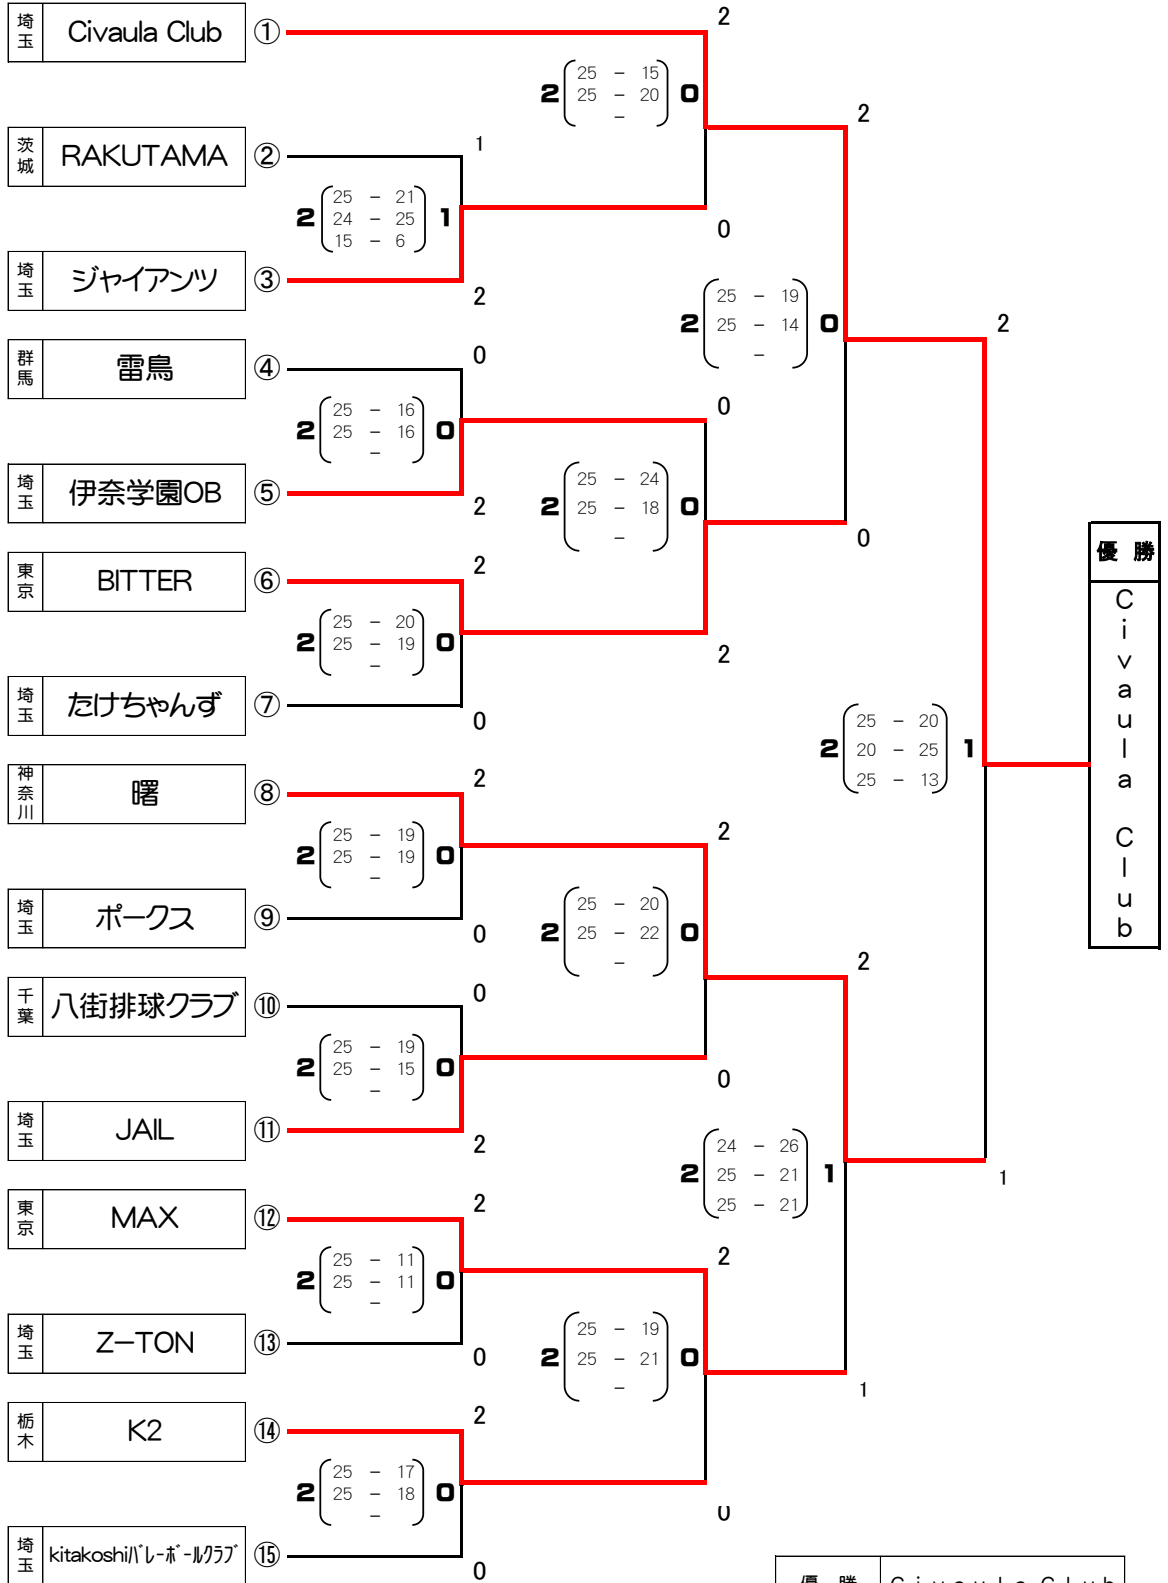

男子トーナメント結果

審判リレー形式

前の試合の主審が、次の試合の3分開始&終了の吹笛までしてから、次の審判に移行して下さい。

～ 試合方法 ～

3セットマッチ25点ジュースなし
(合同3分) 3セット目15点ジュースあり

Aコート(短管) Bコート(長管)

準決勝・決勝 3セットマッチ25点ジュースあり
(合同3分) 3セット目25点ジュースあり

※ コートの空き状況や進行状況等によって、コートを変更して試合を行っていただく場合もありますので、その際にご協力ください。

～ A5敗者リンク戦 ～ (A1、A2、A3の敗者)

1セットマッチ
25点ジュースなし

RAKUTAMA

雷鳥 18-25 たけちゃんず

～ A6、A7敗者戦 ～

2セットマッチ21点ジュースなし

八街排球クラブ

2 $\begin{pmatrix} 21 & - & 13 \\ 21 & - & 20 \end{pmatrix}$ 0

A-7

14:30～
審A-6敗者

kitakoshi
バレ-ホ-ルクラブ

2 $\begin{pmatrix} 21 & - & 10 \\ 21 & - & 19 \end{pmatrix}$ 0

優勝
Civaula Club

優勝	Civaula Club
準優勝	曙
第3位	MAX
第3位	BITTER

女子 トーナメント結果

～ 試合方法 ～

1～4の試合 3セットマッチ25点ジュースなし
(合同3分) 3セット目15点ジュースあり

7～9の試合 3セットマッチ25点ジュースあり
(合同3分) 3セット目25点ジュースあり

審判リレー形式

1～8試合目までは、前の試合の主審が、次の試合の3分開始 & 終了の吹笛までしてから、次の審判に移行して下さい。

笛:短管