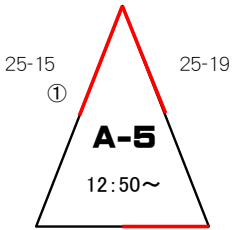

男子トーナメント結果

審判リレー形式

前の試合の主審が、次の試合の3分開始&終了の吹笛までしてから、次の審判に移行して下さい。

～ 試合方法 ～

3セットマッチ25点ジュースなし
(合同3分) 3セット目15点ジュースあり

Aコート(短管) Bコート(長管)

準決勝・決勝 3セットマッチ25点ジュースあり
(合同3分) 3セット目25点ジュースあり

※ コートの空き状況や進行状況等によって、コートを変更して試合を行っていただく場合もありますので、その際にご協力ください。

～ A5敗者リンク戦 ～ (A1、A2、A3の敗者)

1セットマッチ
25点ジュースなし

RAKUTAMA

雷鳥 18-25 たけちゃんず